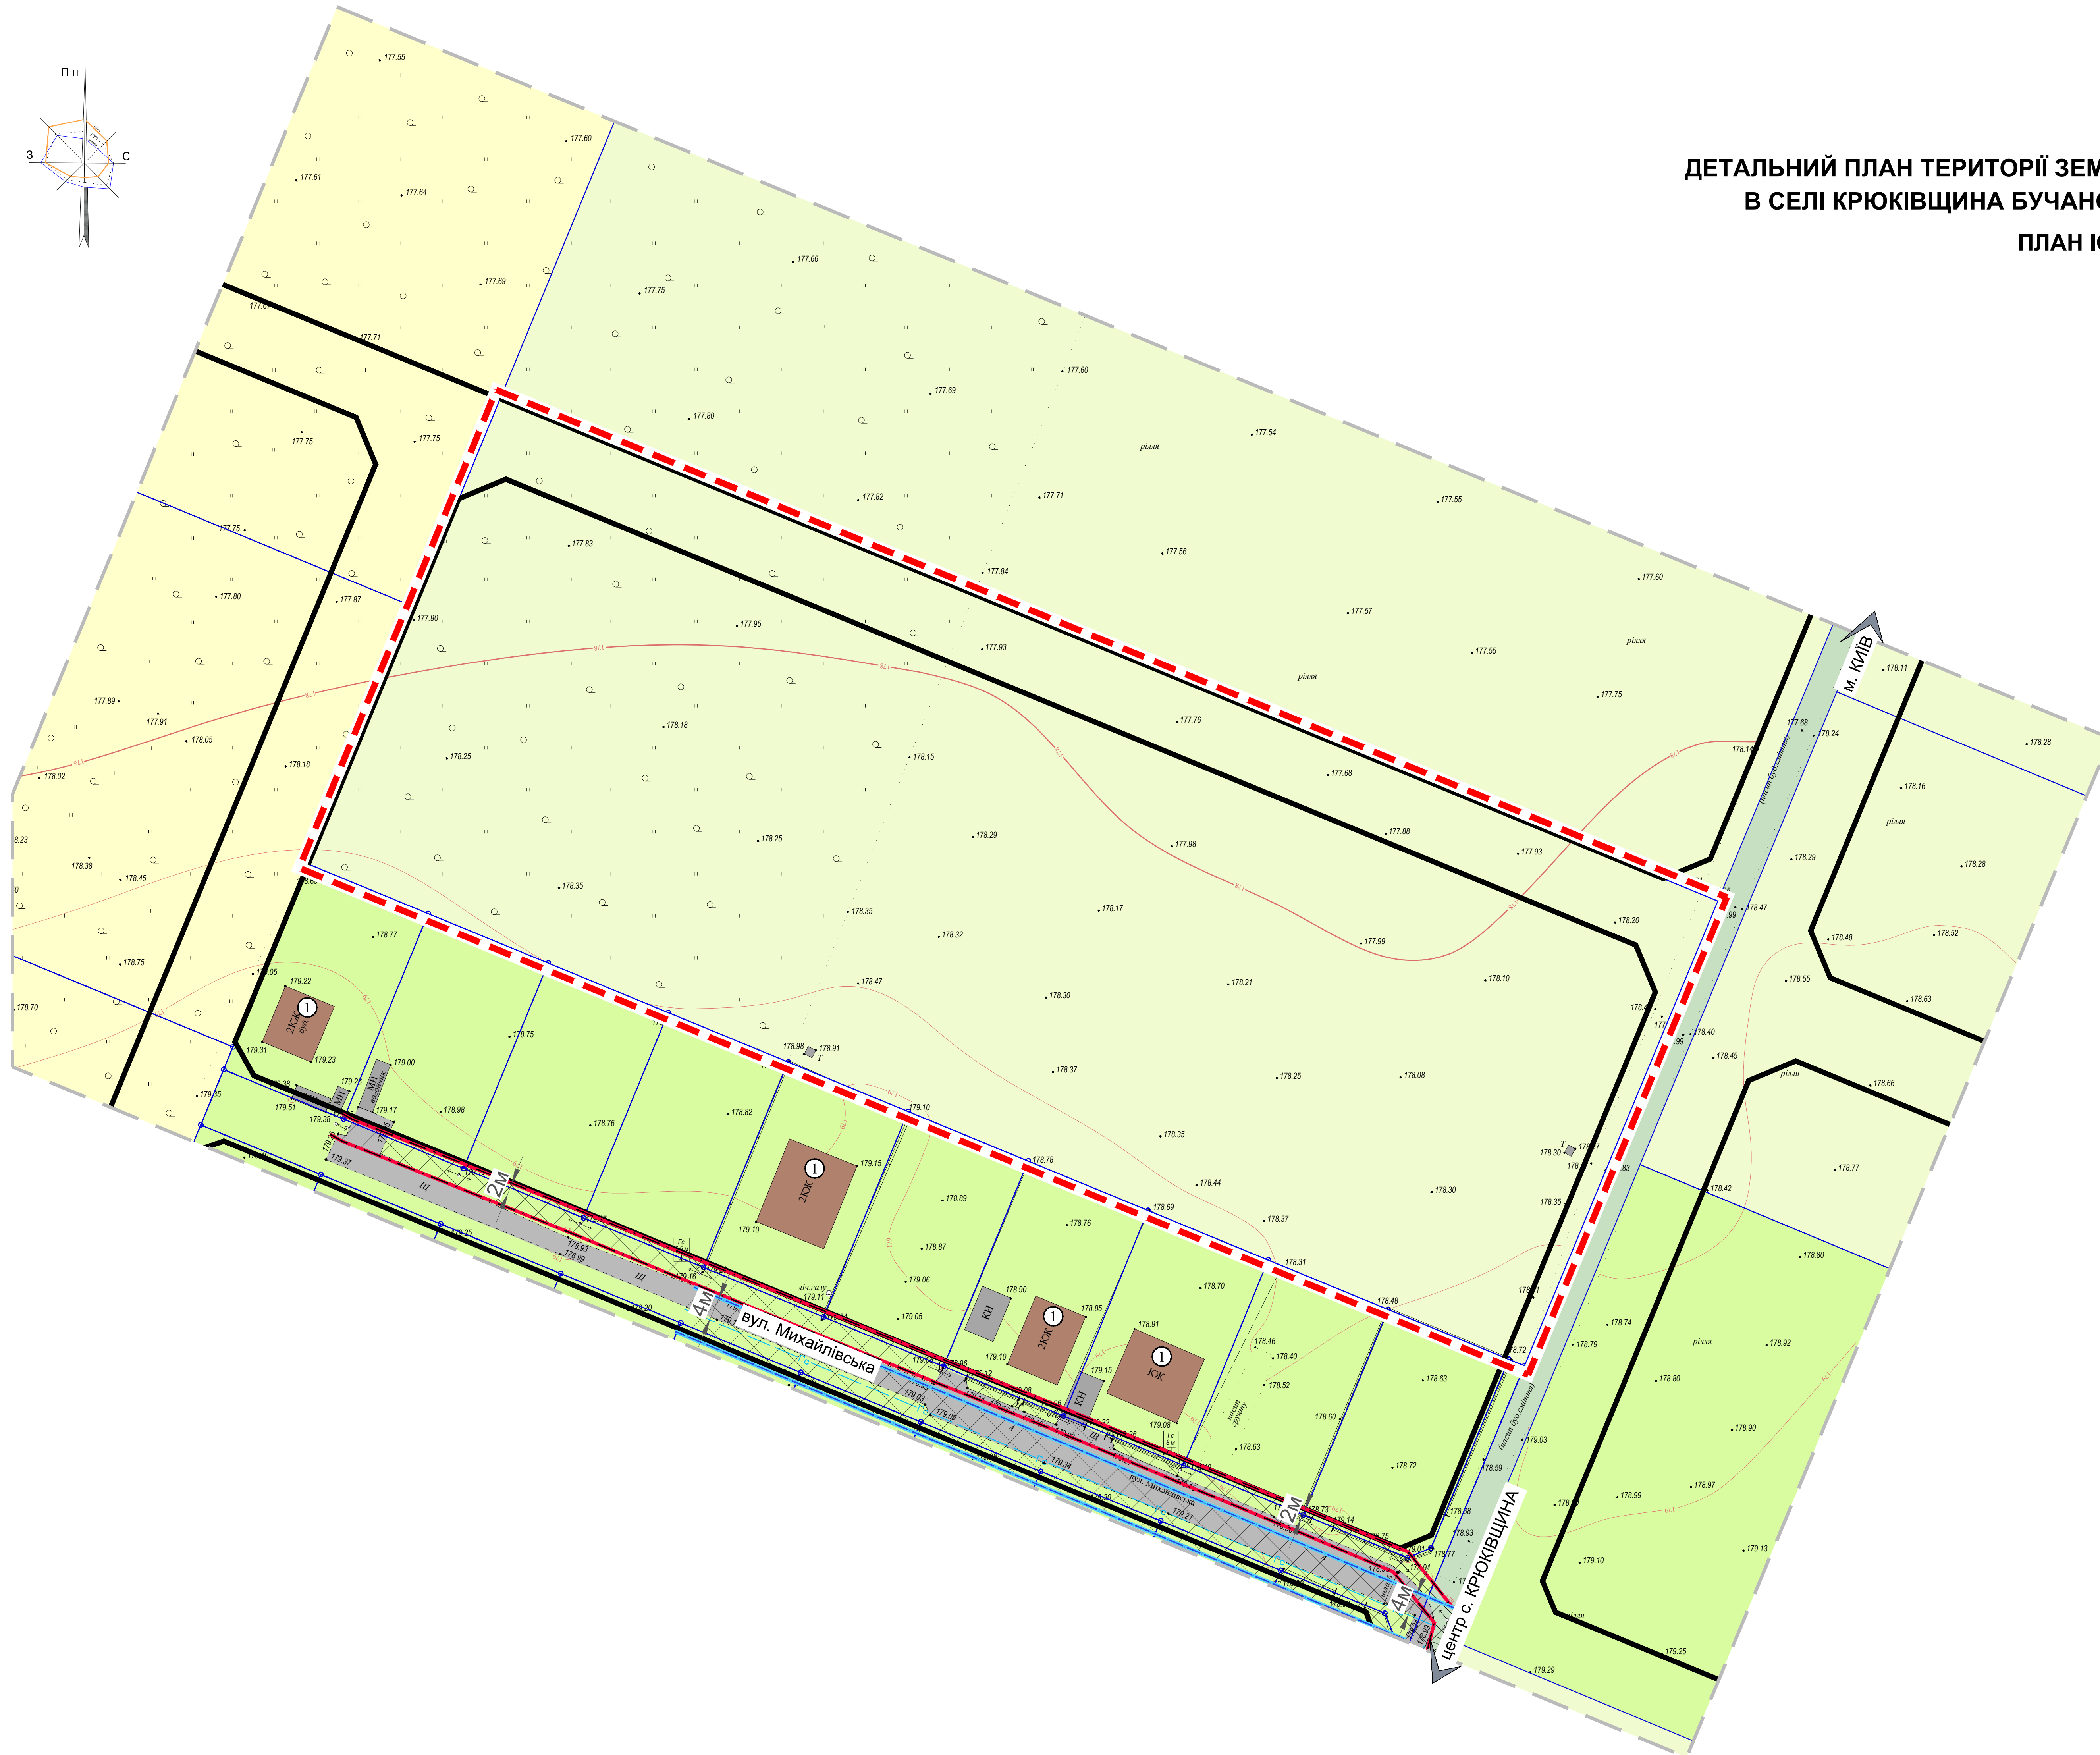

**с. КРЮКІВЩИНА**  
**БУЧАНСЬКИЙ РАЙОН**  
**КИЇВСЬКА ОБЛАСТЬ**

**ДЕТАЛЬНИЙ ПЛАН ТЕРИТОРІЇ ЗЕМЕЛЬНОЇ ДІЛЯНКИ ПЛОЩЕЮ 1,8387 ГА**  
**В СЕЛІ КРЮКІВЩИНА БУЧАНСЬКОГО РАЙОНУ КИЇВСЬКОЇ ОБЛАСТІ**

**ПЛАН ІСНУЮЧОГО ВИКОРИСТАННЯ ТЕРИТОРІЇ**  
**ПОЄДНАНИЙ З ОПОРНИМ ПЛАНОМ ТА**  
**СХЕМОЮ ПЛАНУВАЛЬНИХ ОБМЕЖЕНЬ**

**М 1:500**

**УМОВНІ ПОЗНАЧЕННЯ:**

**МЕЖІ:**

- РОЗРОБКИ ДПТ
- ЗЕМЛЕКОРИСТУВАННЯ
- ЧЕРВОНИХ ЛІНІЙ

**ТЕРИТОРІЇ:**

- САДИБНОЇ ЖИТЛОВОЇ ЗАБУДОВИ (раніше відведеної)
- ОСГ
- ІНДИВІДУАЛЬНОГО САДІВНИЦТВА
- ТРАВ'ЯНОЇ РОСЛИННОСТІ
- ОХОРОННИХ ЗОН ІНЖЕНЕРНИХ МЕРЕЖ ТА СПОРУД

**ВУЛИЦІ ТА ДОРОГИ:**

- ЖИТЛОВИХ ВУЛИЦЬ

**ІНЖЕНЕРНІ МЕРЕЖІ:**

- ГАЗОПРОВІД СЕРЕДЬНОГО ТИСКУ
- ПОВІТРЯНИХ ЛІНІЙ ЕЛЕКТРОПЕРЕДАЧІ

**ПЛАНУВАЛЬНІ ОБМЕЖЕННЯ:**

- ОХОРОННОЇ ЗОНИ ГАЗОПРОВІДУ СЕРЕДЬНОГО ТИСКУ
- ОХОРОННОЇ ЗОНИ ПОВІТРЯНИХ ЛІНІЙ ЕЛЕКТРОПЕРЕДАЧ, ТП

**ЕКСПЛІКАЦІЯ:**

- 1. САДОВИЙ ЖИТЛОВИЙ БУДИНОК - ІСН.