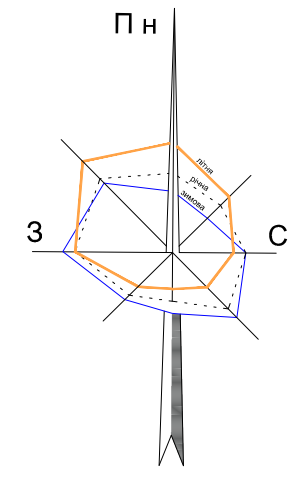

УМОВНІ ПОЗНАЧЕННЯ:

МЕЖІ:

- РОЗРОБКИ ДПТ
- ЗЕМЛЕКОРИСТУВАННЯ
- ЧЕРВОНИХ ЛІНІЙ

ТЕРИТОРІЇ:

- САДИБНОЇ ЖИТЛОВОЇ ЗАБУДОВИ (раніше відведеної)
- ОСГ
- ІНДИВІДУАЛЬНОГО САДІВНИЦТВА
- ТРАВ'ЯНОЇ РОСЛИННОСТІ
- ОХОРОННИХ ЗОН ІНЖЕНЕРНИХ МЕРЕЖ ТА СПОРУД

ВУЛИЦІ ТА ДОРОГИ:

- ЖИТЛОВИХ ВУЛИЦЬ

ІНЖЕНЕРНІ МЕРЕЖІ:

- ГАЗОПРОВІД СЕРЕДЬНОГО ТИСКУ
- ПОВІТРЯНИХ ЛІНІЙ ЕЛЕКТРОПЕРЕДАЧІ

ПЛАНУВАЛЬНІ ОБМЕЖЕННЯ:

- ОХОРОННОЇ ЗОНИ ГАЗОПРОВІДУ СЕРЕДЬНОГО ТИСКУ
- ОХОРОННОЇ ЗОНИ ПОВІТРЯНИХ ЛІНІЙ ЕЛЕКТРОПЕРЕДАЧ, ТП

ЕКСПЛІКАЦІЯ:

1. САДОВИЙ ЖИТЛОВИЙ БУДИНОК - ІСН.